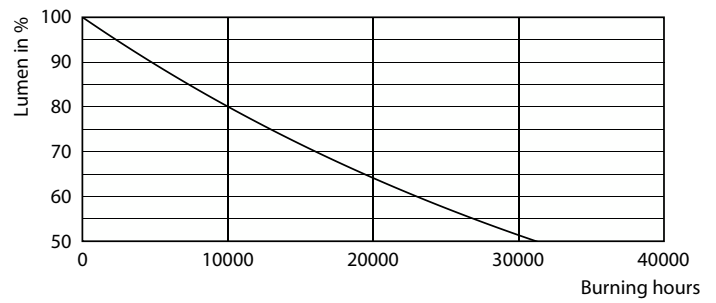

CorePro LEDcapsule LV

Fotometriske data

General uniform lighting - CorePro LEDcapsuleLV 1-10W G4 830

Levetid

Lumen Maintenance Diagram - CorePro LEDcapsuleLV 1-10W G4 830