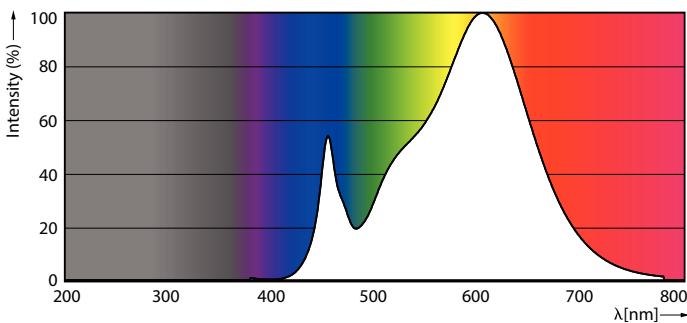

Fotometriske data

Spectral Power Distribution Colour - CorePro LEDcapsuleLV 1-10W G4 830