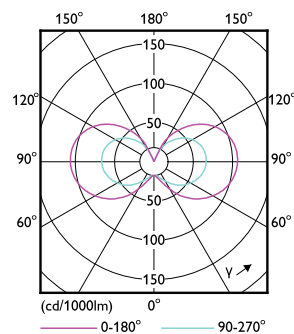

Produkt data

Generelle oplysninger	
Lighting Technology	LED
Lysstrømsmålingsreference	Sphere
Skiftcyklus	50.000
Normeret levetid	15.000 t
Fod	G4 [G4]
Lysteknisk	
Farvekode	830 [CCT of 3000K]
Spredningsvinkel (nom.)	300 °
Lysstrøm	120 lm
Farvetegnelse	Hvid (WH)
Korreleret farvetemperatur (nom.)	3000 K
Lyseffekt (klassificeret) (nom.)	120,00 lm/W
Farveensartethed	<6
Farvegengivelsesindeks (CRI)	80
LLMF ved den nominelle levetids udløb (nom.)	70 %
Flimmerværdi (PstLM)	0,4

Målskitse

Product	D	C
CorePro LEDcapsuleLV 1-10W G4 830	13 mm	35 mm

Fotometriske data

Spectral Power Distribution Colour - CorePro LEDcapsuleLV 1-10W G4 830

Light Distribution Diagram - CorePro LEDcapsuleLV 1-10W G4 830